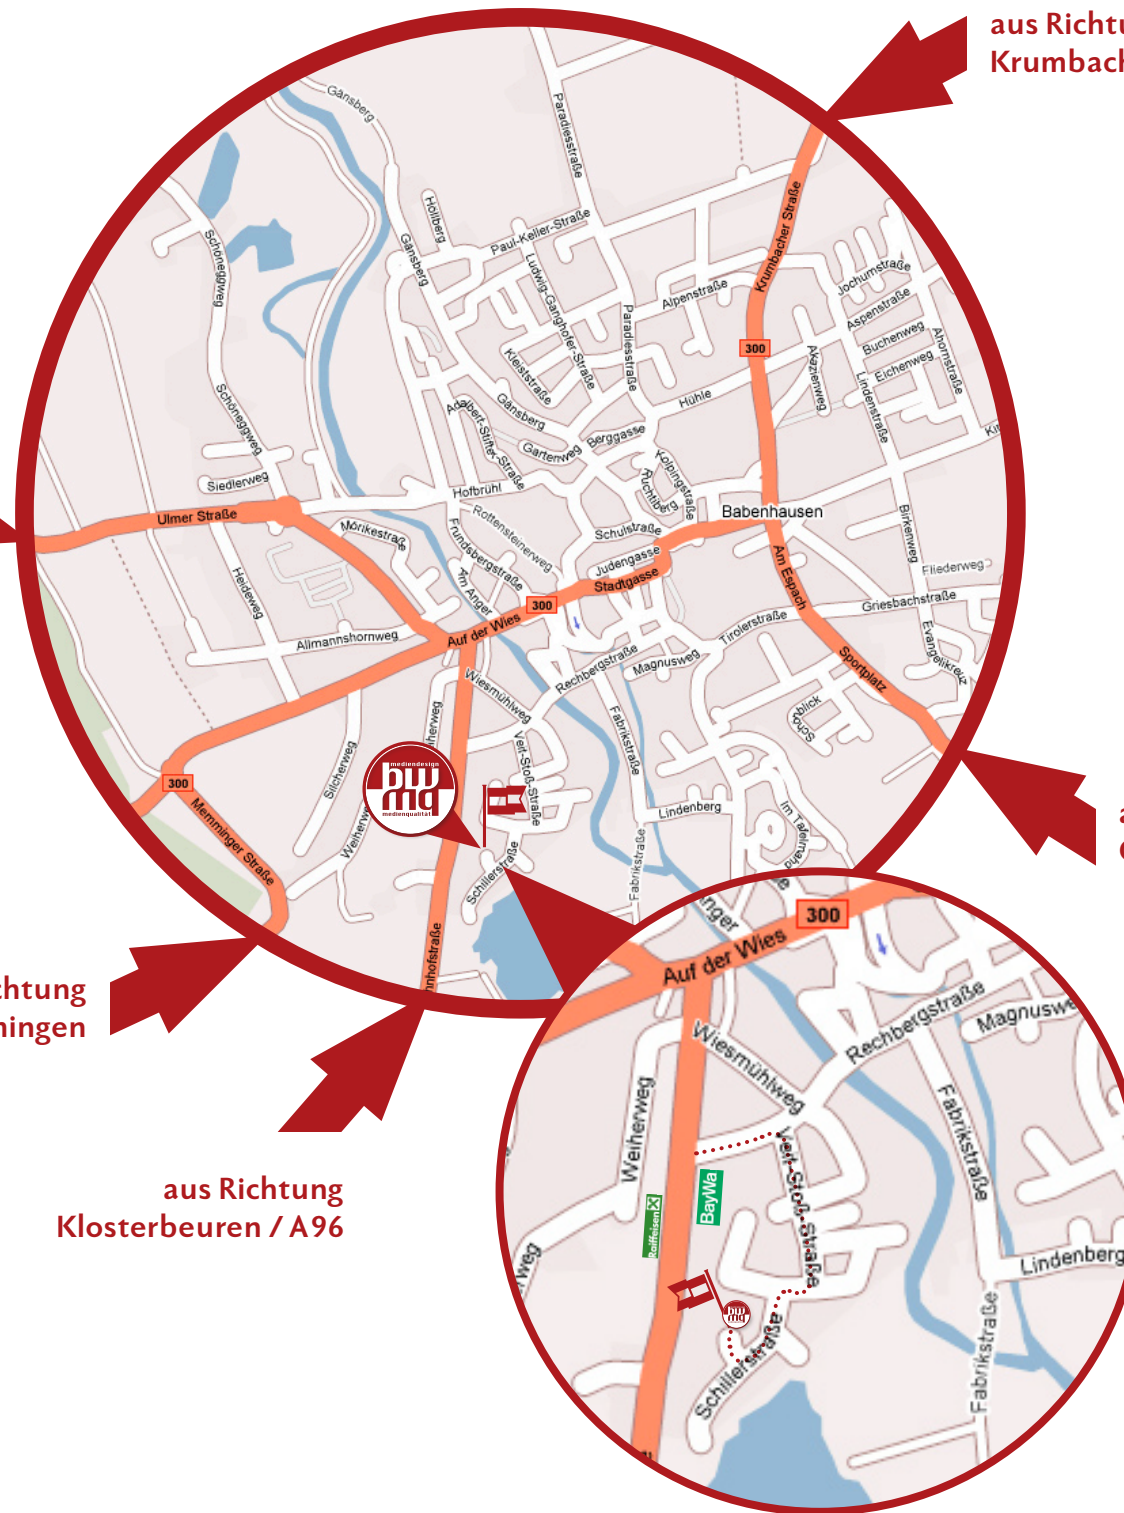

bw mediendesign

Schillerstraße 16
87727 Babenhausen
Tel.: 08333/517715

aus Richtung
Krumbach

aus Richtung
Illertissen / A7 / Ulm

aus Richtung
Oberschöneck/Mindelheim

aus Richtung
Memmingen

aus Richtung
Klosterbeuren / A96